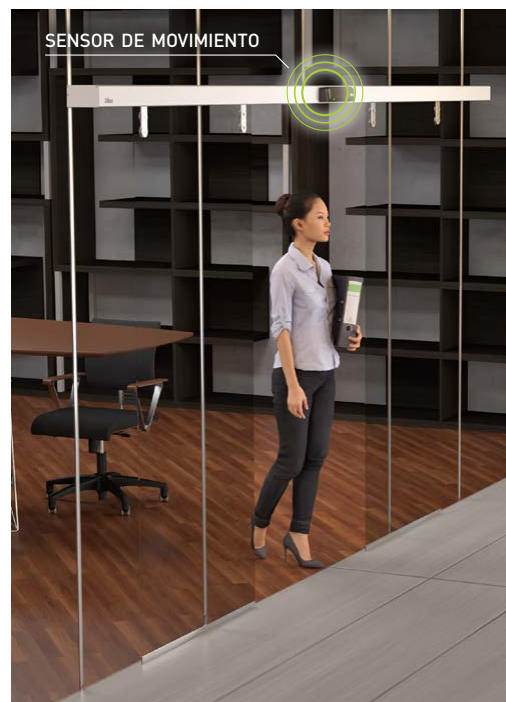

PUERTA PARA SALA DE REUNIONES

Automatismo para puerta corredera (mod. CIVIK) con sensores a activación automática y seguridad (mod. PASAA2) o radares de activación (mod. OCEL1).