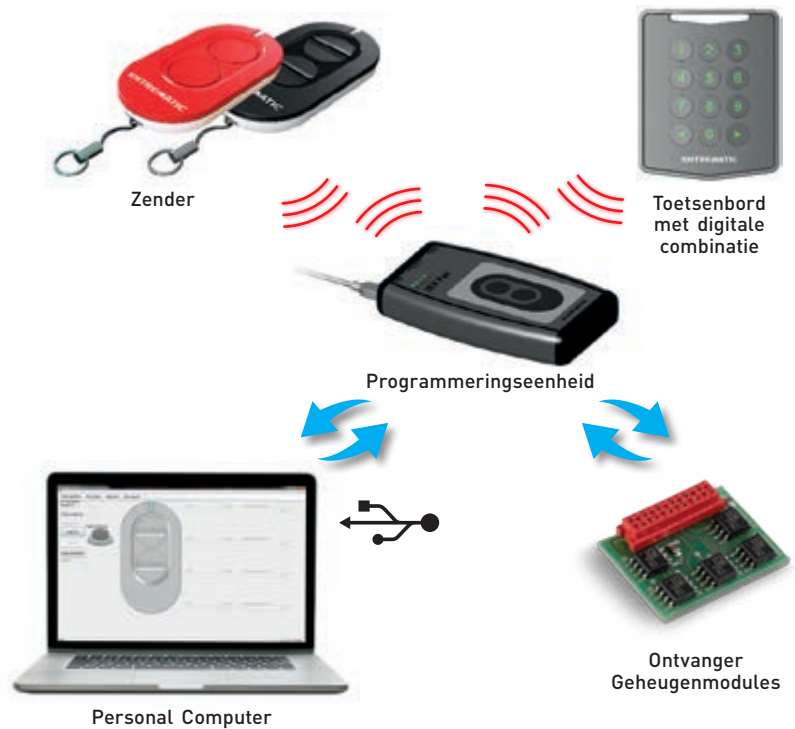

VOLLEDIG
ASSORTIMENT

MAXIMALE
BESCHERMING

BESCHERM UW
BEDRIJF

Entrematic ZEN

De intelligente zender

NL

VOLLEDIG ASSORTIMENT
de zender die geschikt is voor elke behoefte

- Radiozender met **2 kanalen** en **4 kanalen**
- Verschillende kleuren: Zwart, Wit, Blauw, Groen, Rood, Geel
- Versies **433.92 MHz** en **868.35 MHz**
- **Rolling code** voor meer dan 4 miljard combinaties
- Versies met **vaste code** compatibel met MM53200 en dip-switch
- **Gegarandeerde compatibiliteit** met bestaande systemen van Ditec Entrematic

MAXIMALE BESCHERMING
tegen ongeoorloofde toegang

- Afstandsbedieningen **reeds voorbereid voor de versleuteling van de verzending rolling code met protocol 128-bit AES***, waardoor het onmogelijk is om te klonen
- Onder de eersten die gebruik maken van deze **technologie afgeleid van de banksector**

* Controleer de compatibiliteit van de ontvanger aanwezig op het automatiseringssysteem

Bescherm uw bedrijf!

- Dankzij de programmeringseenheid ZEN PAD kunt u uw systeem beschermen met een personaliseerbare installatiecode naar keuze (**Modus PROTECTED**).
- Het algoritme voor verzending rolling code versleuteld in AES-128bit zal uw toegangssleutels toevoegen en zal alleen uw unieke taal spreken!

ZEN MANAGER, een vindingrijke software

- Voeg gepersonaliseerde sleutels toe om uw bedrijf te beschermen
 - **Genereer de database van het systeem** en beheer de geheugenmodules van de ontvangers (kopieën, back-up,...)
 - **Configureer een multiprotocol-afstandsbediening:** elke toets kan een andere taal spreken (vaste code, rolling code, versleuteld AES 128bit, Modus PROTECTED)
 - **Genereer reeds geprogrammeerde afstandsbedieningen die klaar zijn voor gebruik** voor uw systemen: in geval van nood kan u op kantoor een nieuwe afstandsbediening configureren, zonder naar uw klant te hoeven gaan. Wanneer de klant de afstandsbediening ontvangt, is deze al klaar voor gebruik
- ...en nog veel meer!