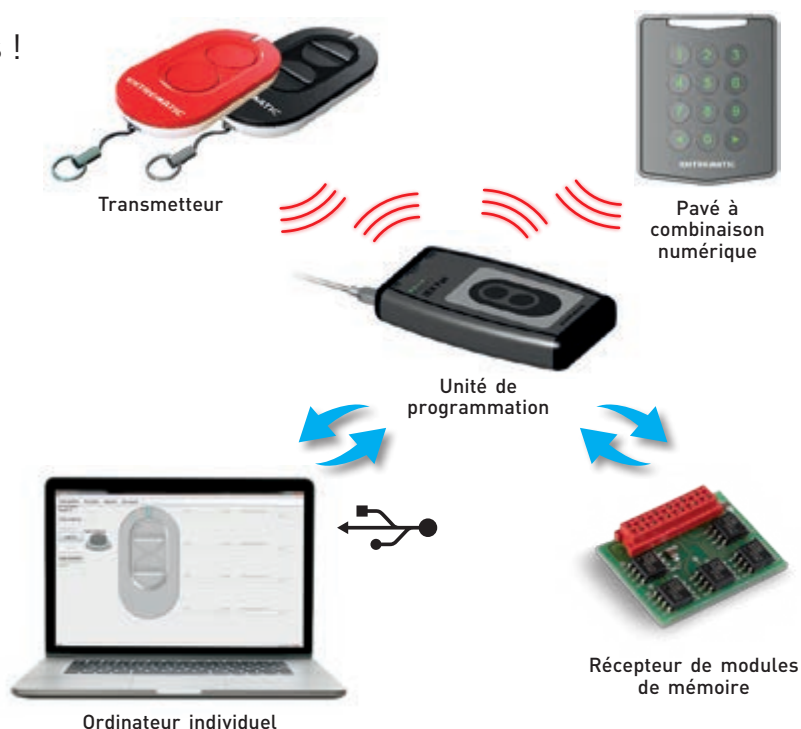

Protégez vos affaires !

- L'unité de programmation ZEN PAD vous permet de protéger votre installation avec un code d'installation personnalisable à votre guise (Mode PROTÉGÉ).
- L'algorithme de transmission à code roulant crypté en AES-128bit ajoutera vos clés d'accès et parlera un langage unique, le vôtre !

ZEN MANAGER, un logiciel aux mille et une ressources !

- Introduisez des clés personnalisables pour protéger vos affaires !
- **Créez une base de données de l'installation** et gérez les modules de mémoire des récepteurs (copie, sauvegarde,..)
- **Configurez une télécommande multi-protocole** : chaque touche peut parler un langage différent (code fixe, code roulant, crypté AES 128bit, Mode PROTÉGÉ)
- **Créez des télécommandes préprogrammées et prêtes à l'emploi** pour vos installations. En cas de besoin, vous pouvez configurer une nouvelle télécommande sans vous rendre chez votre client. Quand votre client recevra la télécommande, celle-ci sera déjà prête à l'emploi

...et bien d'autres choses !