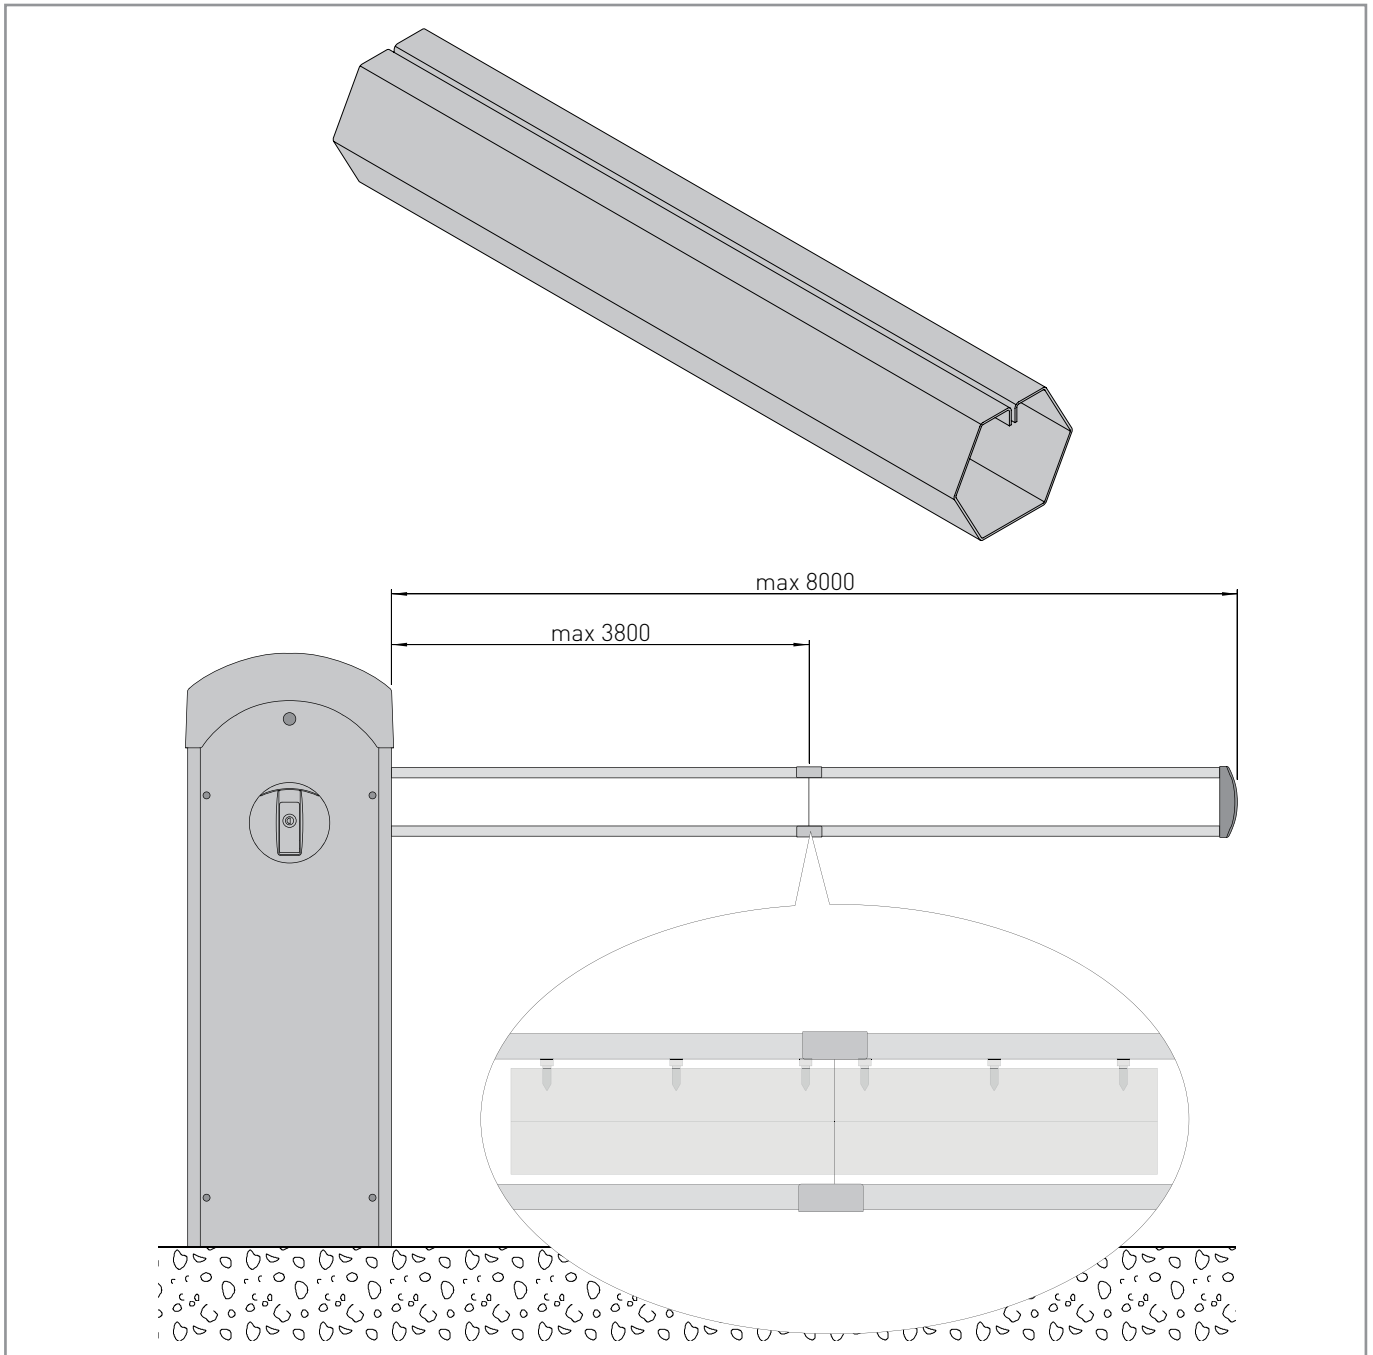

# Ditec QIKCG

IP2088

Manuale di installazione giunto per asta QIKCG  
Installation handbook for QIKCG arm joint

**ENTRE//MATIC**

Entrematic Group AB  
Lodjursgatan 10  
SE-261 44, Landskrona  
Sweden  
[www.ditecentrematic.com](http://www.ditecentrematic.com)