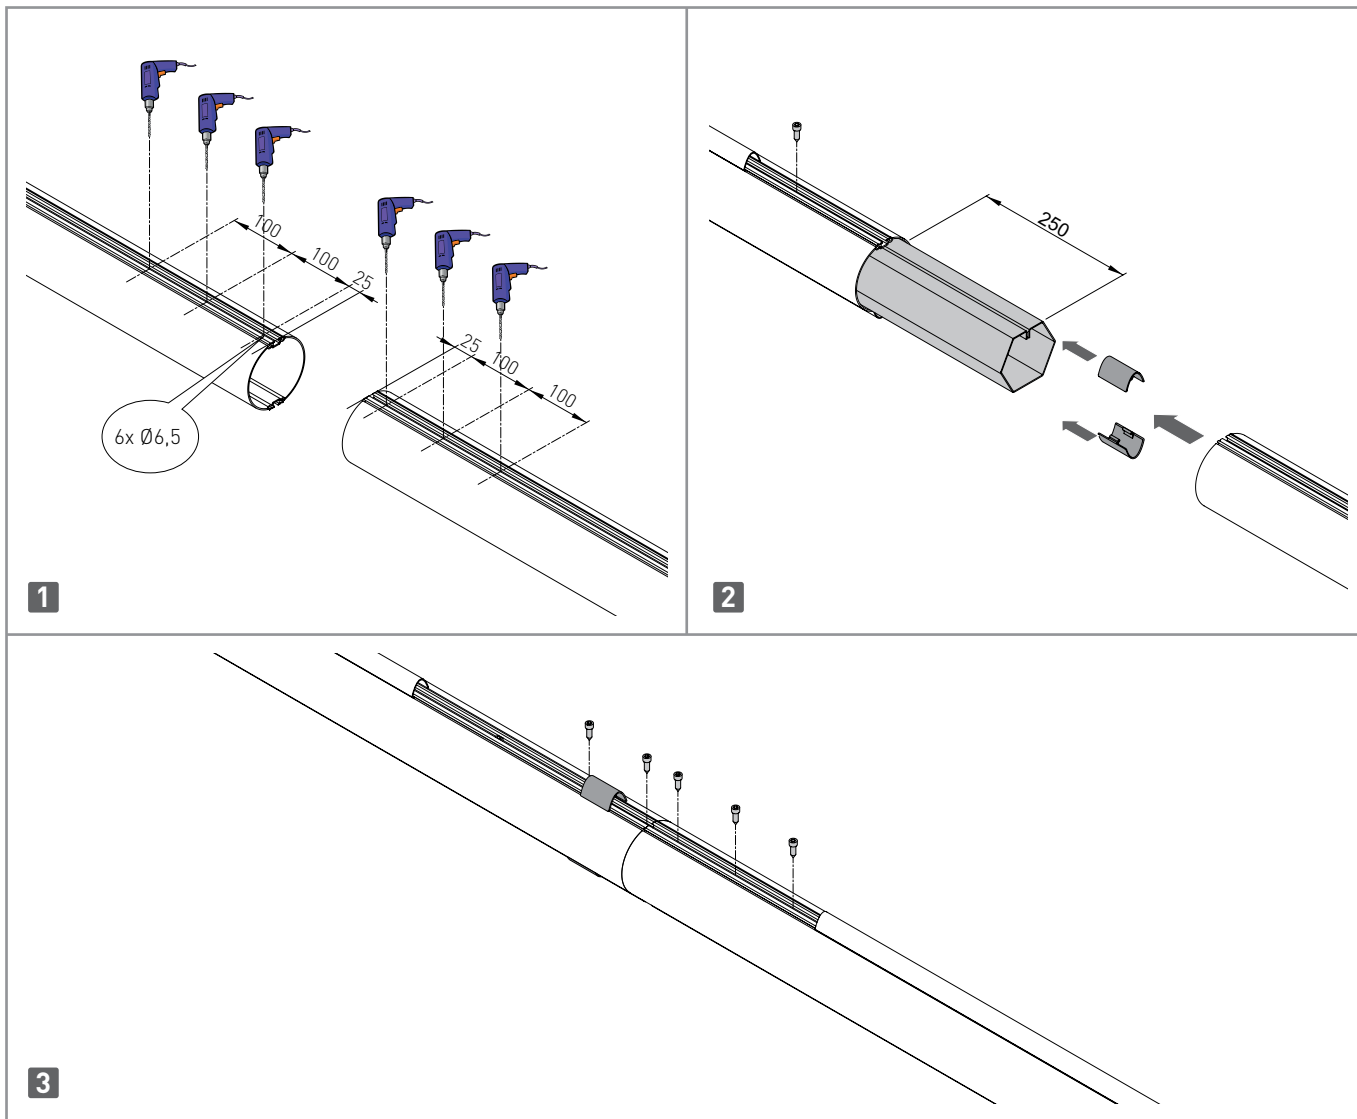

# Ditec QIKCG

IP2088

Manuale di installazione giunto per asta QIKCG  
Installation handbook for QIKCG arm joint

**ENTRE//MATIC**

Entrematic Group AB  
Lodjursgatan 10  
SE-261 44, Landskrona  
Sweden  
[www.ditecentrematic.com](http://www.ditecentrematic.com)