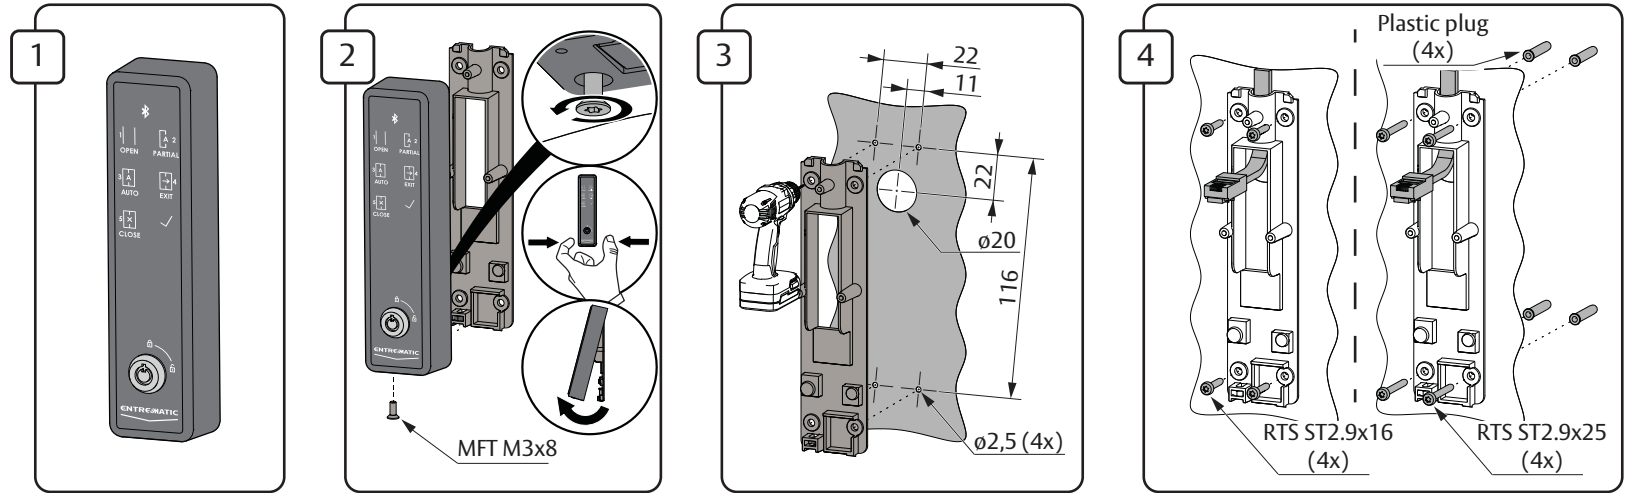

ENTREMATIC

COM501ES/ER Quick reference

IP2353 • 2019-05-30

COM501ES

COM501ER

- Per consultare il manuale completo utilizzare il seguente QR code o digitare il seguente link:
- To read the complete manual use the following QR code or type the following link:
- Pour lire le manuel complet, utilisez le code QR suivant ou tapez le liens suivants:
- Um das vollständigen Handbüch zu lesen, verwenden Sie die folgenden QR-Code odergeben Sie die foladenden Link ein:
- Para leer el manual completos, use el siguiente código QR o escriba el siguiente enlace:
- Para ler o manual completos use o seguintes código QR ou digite o seguintes link: