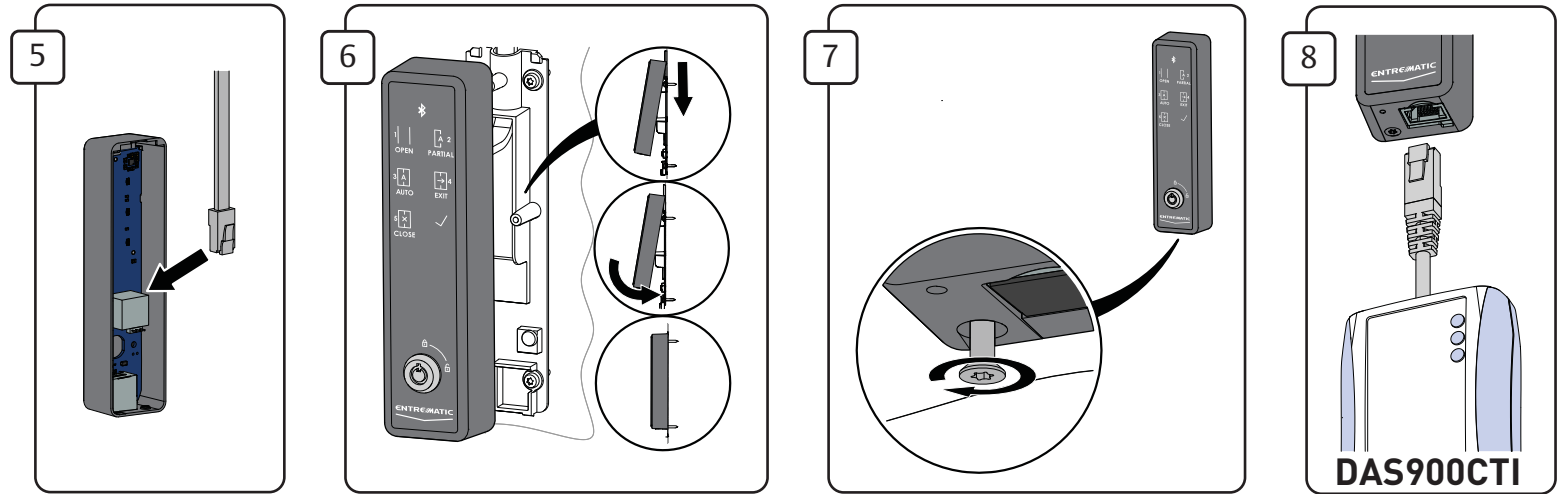

ENTREMATIC

COM501ES/ER Quick reference

IP2353 • 2019-05-30

COM501ES

COM501ER

- Per consultare il manuale completo utilizzare il seguente QR code o digitare il seguente link:
- To read the complete manual use the following QR code or type the following link:
- Pour lire le manuel complet, utilisez le code QR suivant ou tapez le liens suivants:
- Um das vollständigen Handbüch zu lesen, verwenden Sie die folgenden QR-Code odergeben Sie die foladenden Link ein:
- Para leer el manual completos, use el siguiente código QR o escriba el siguiente enlace:
- Para ler o manual completos use o seguintes código QR ou digite o seguintes link: