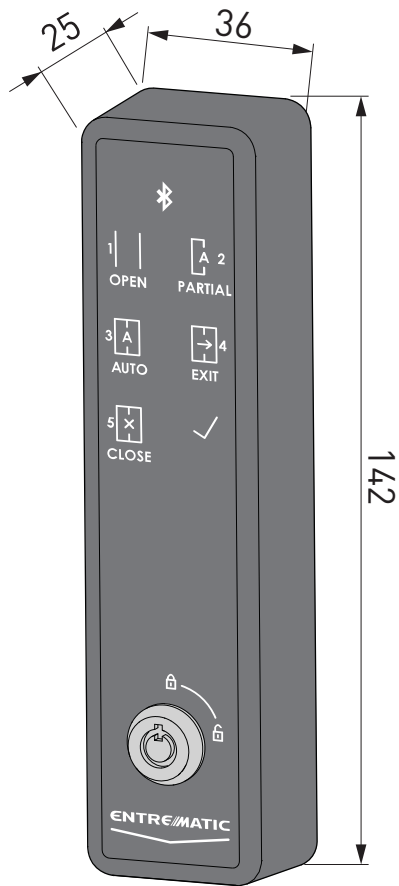

ENTREMATIC

COM501ES/ER Quick reference

IP2353 • 2019-05-30

COM501ES

COM501ER

- Per consultare il manuale completo utilizzare il seguente QR code o digitare il seguente link:
- To read the complete manual use the following QR code or type the following link:
- Pour lire le manuel complet, utilisez le code QR suivant ou tapez le liens suivants:
- Um das vollständigen Handbüch zu lesen, verwenden Sie die folgenden QR-Code odergeben Sie die foladenden Link ein:
- Para leer el manual completos, use el siguiente código QR o escriba el siguiente enlace:
- Para ler o manual completos use o seguintes código QR ou digite o seguintes link: