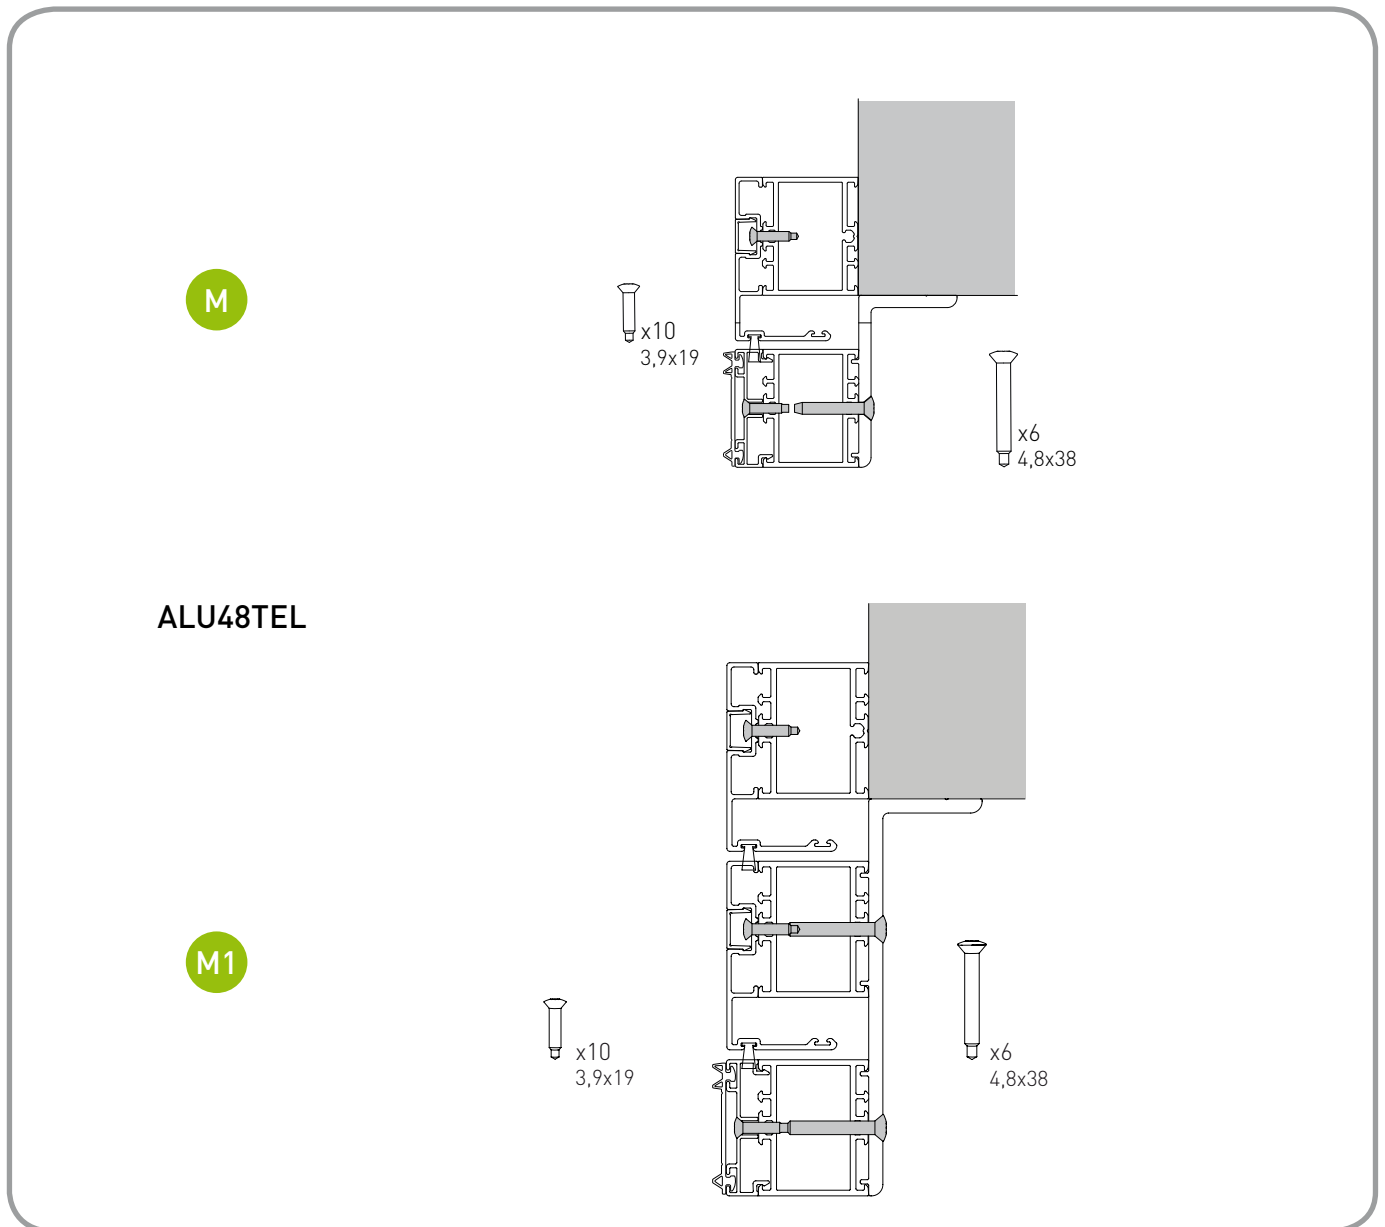

# KC48

IP2194 • rev. 2014-07-17

ALU48 perimetral frame kit

Kit cornice ALU48

Entrematic Group AB  
Lodjursgatan 10  
SE-261 44, Landskrona  
Sweden  
[www.entrematic.com](http://www.entrematic.com)