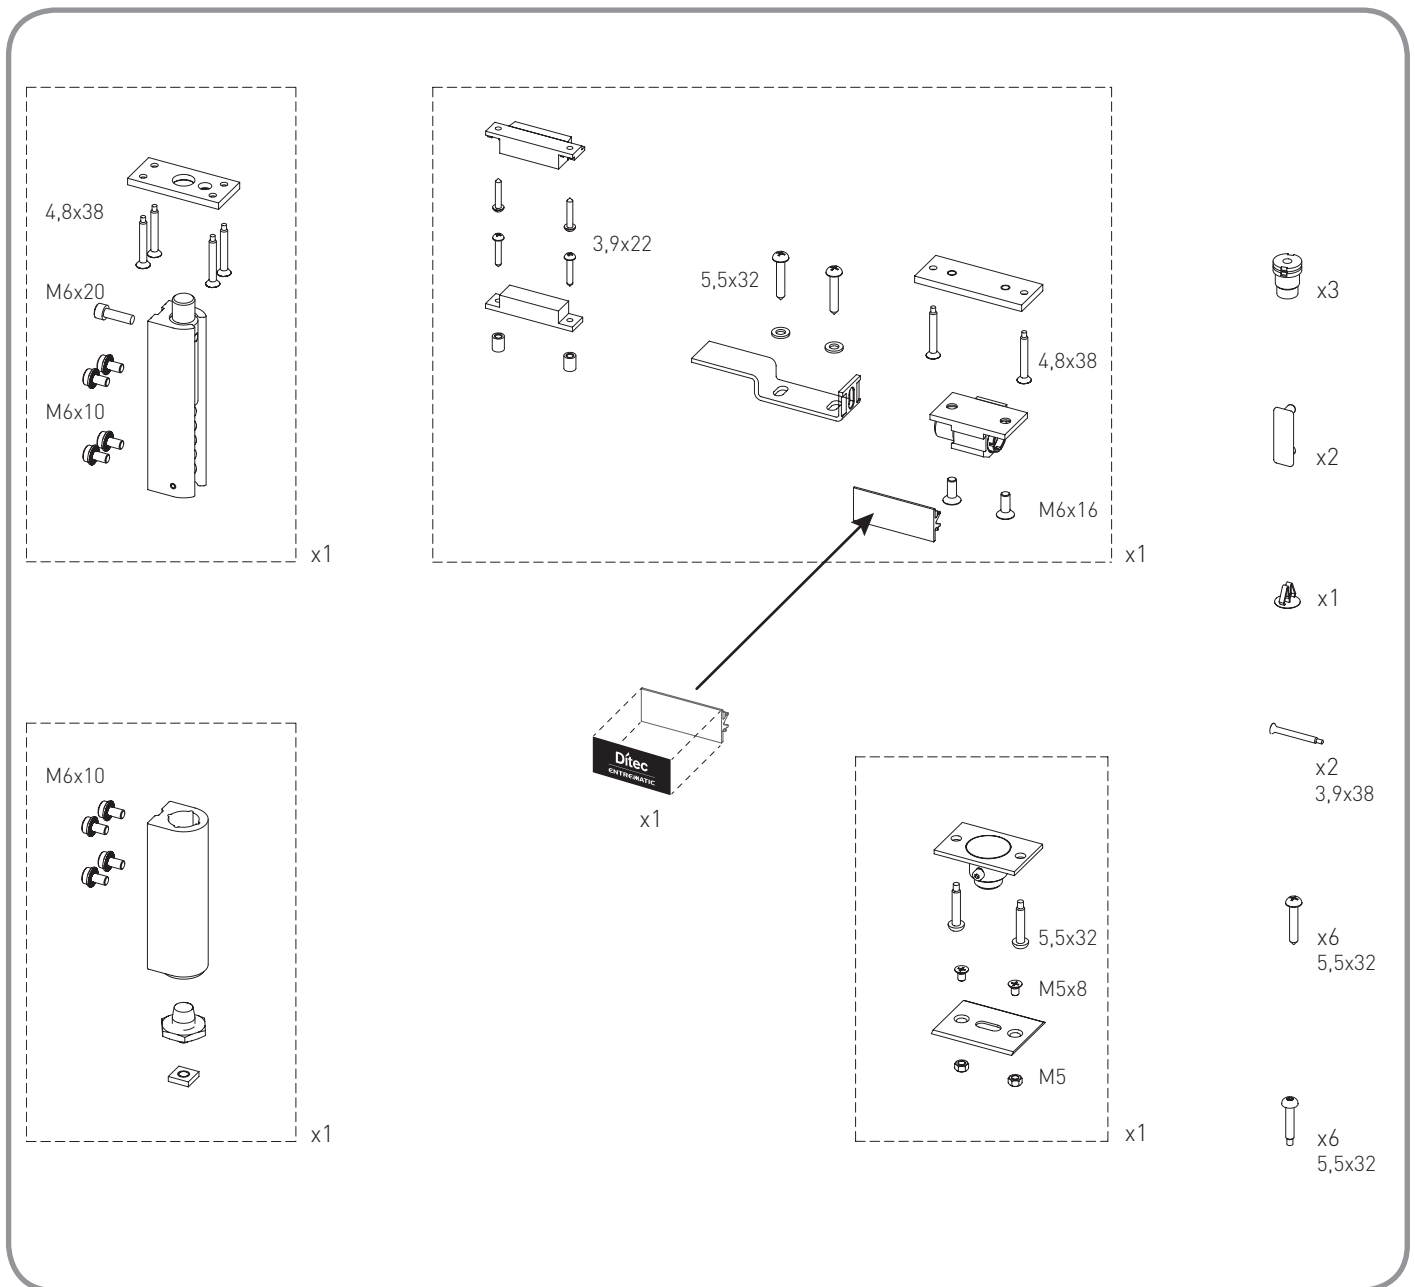

# KASF48

IP2206 • rev. 2014-12-10

ALU48TBO lateral fix wing kit

Kit anta fissa ALU48TBO

Entrematic Group AB  
Lodjursgatan 10  
SE-261 44, Landskrona  
Sweden  
www.entrematic.com