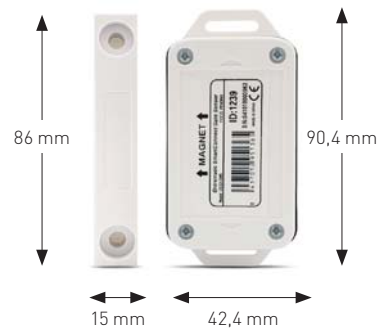

Hub
Dispositivo Entrematic Smart Connect

Telecamera da Interno ed Esterno
Entrematic Smart Cam

Sensore di inclinazione radio
Consigliato per porte sezionali e porte basculanti

Sensore magnetico radio
Consigliato per porte sezionali laterali, cancelli scorrevoli, cancelli a battente, serrande e portoni avvolgibili, cancelli a libro, porte a battente.