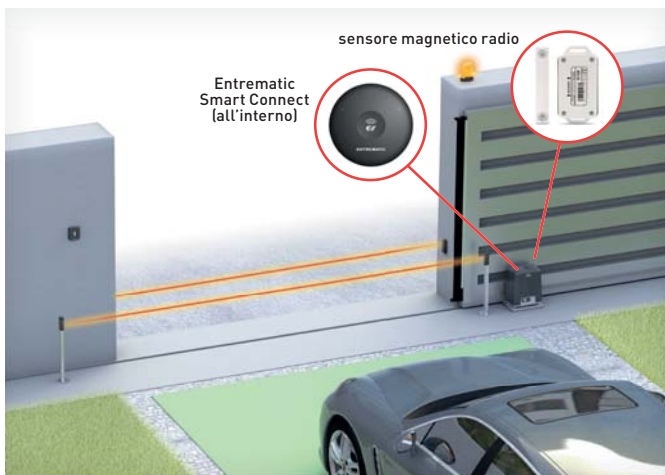

Esempio di installazione

Cancello