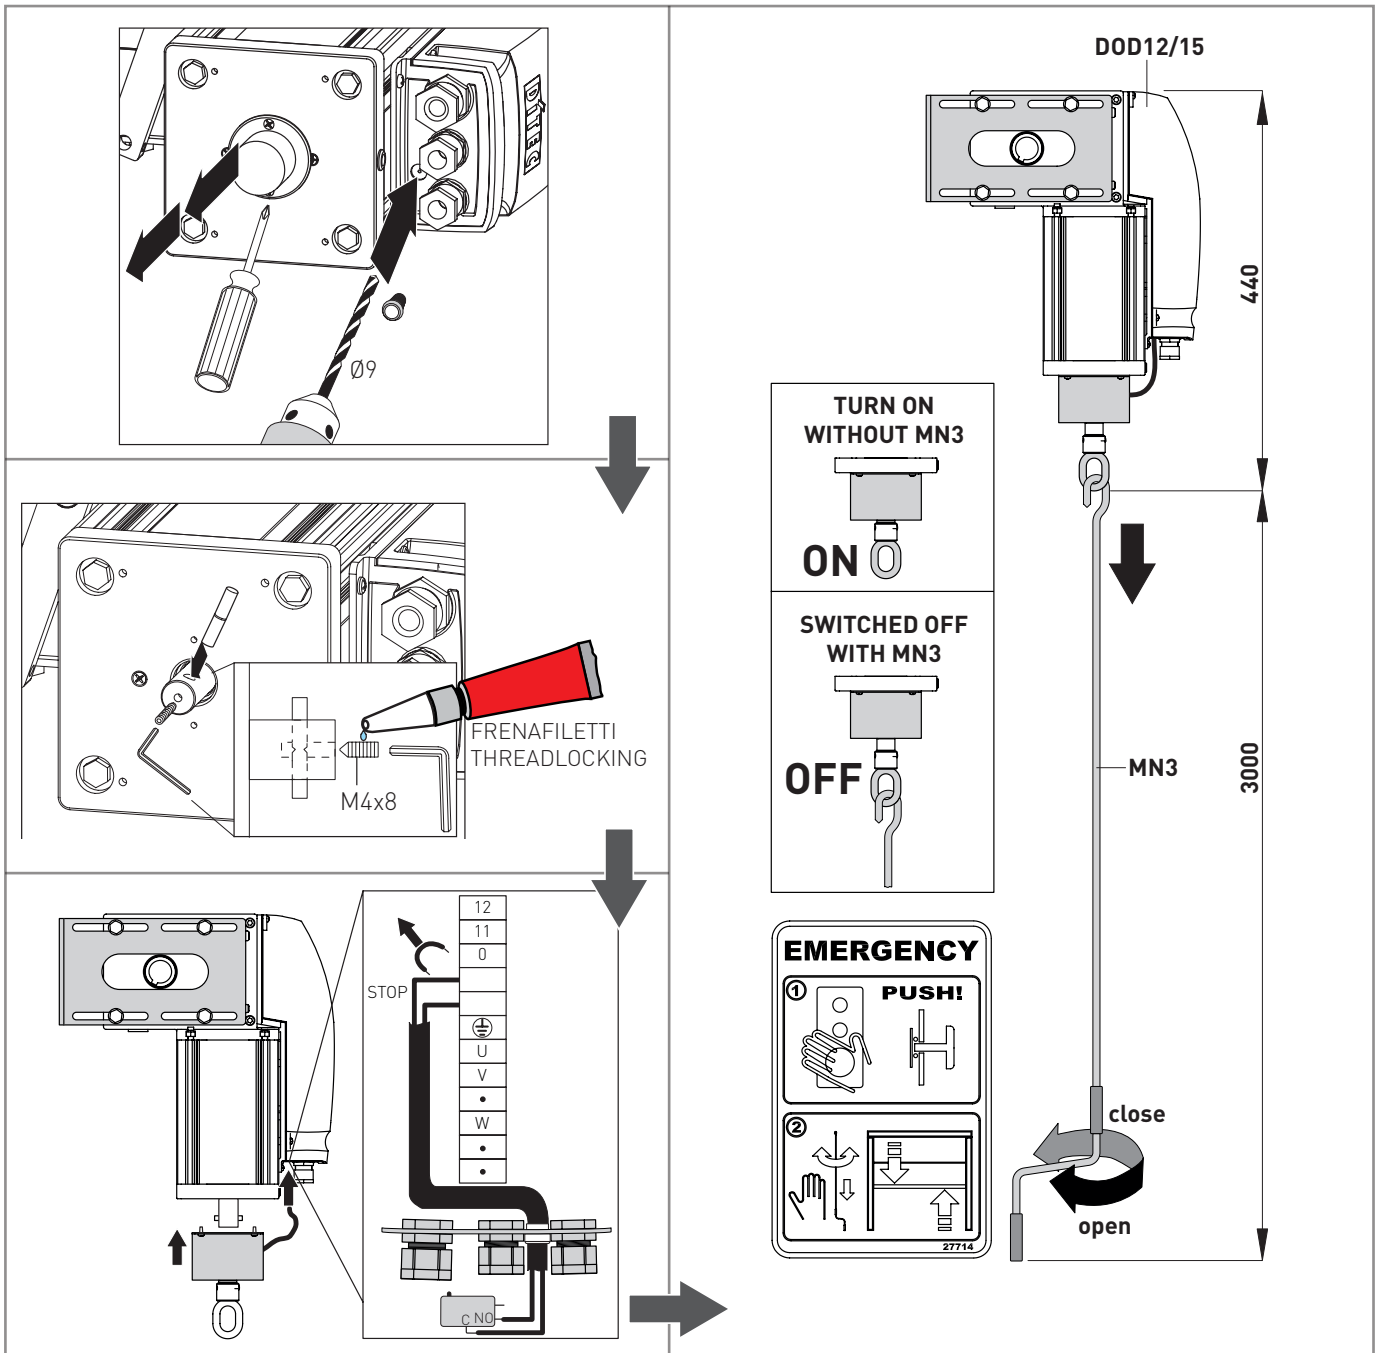

Ditec DODSBV - DODSBO

IP1753

DODSBV

CE Entrematic Group AB
Lodjursgatan 10
SE-261 44, Landskrona
Sweden
www.ditecentrematic.com

DODSBO