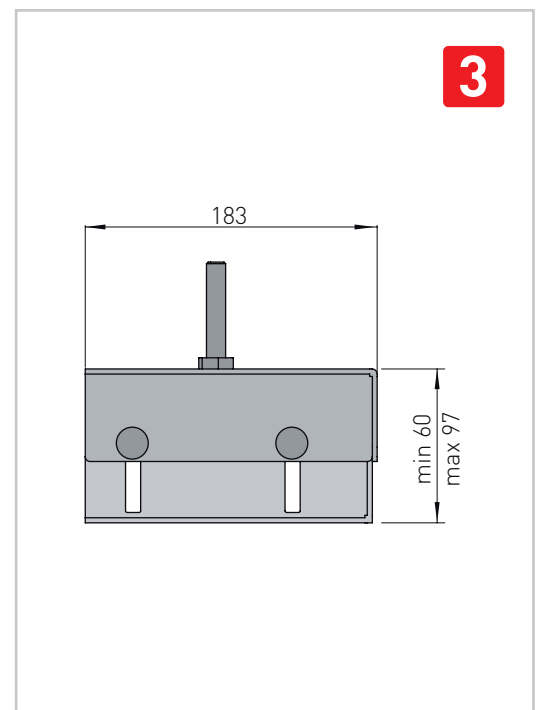

# Ditec NES100WSP

Istruzioni basamento regolabile per Ditec NEOS  
Instructions of Ditec NEOS adjustable base

IP2166

Per fissare correttamente il basamento, fare riferimento alle distanze indicate sul manuale di installazione Ditec NEOS.

In order to fix the base correctly, please refer to the distances indicated in the Ditec NEOS installation manual.

**ENTRE//MATIC**