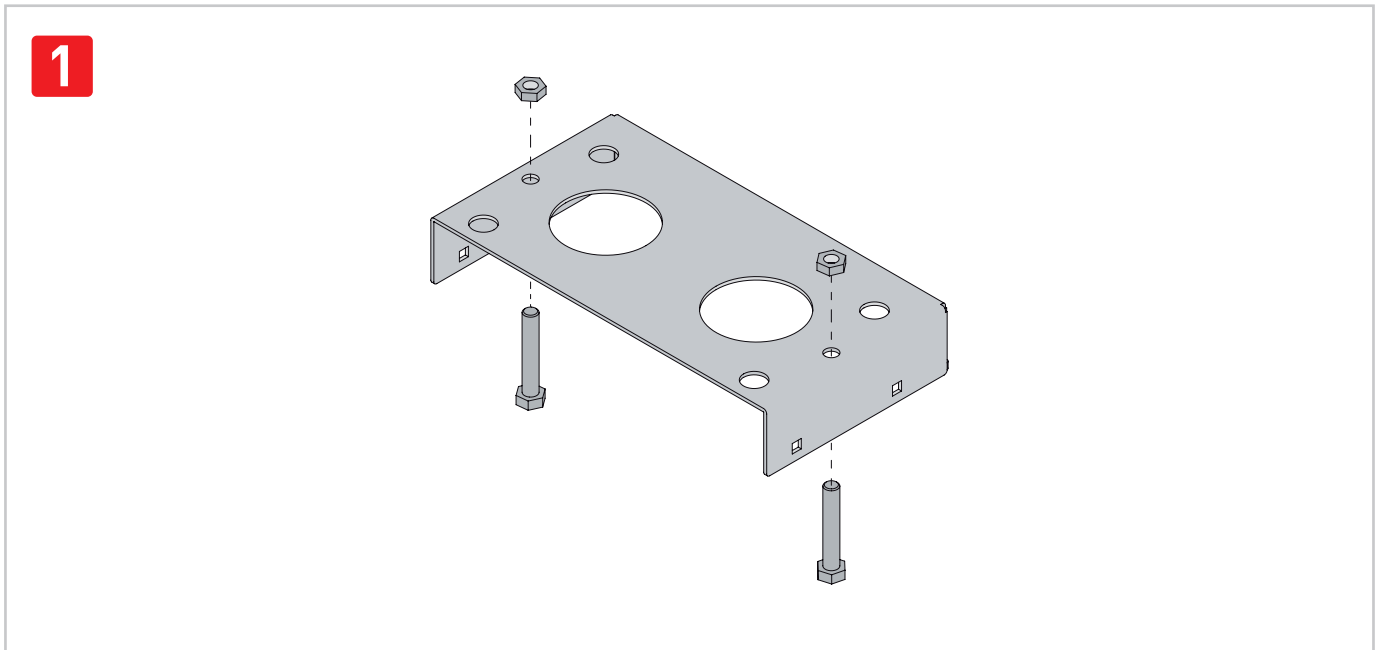

# Ditec NES100WSP

Istruzioni basamento regolabile per Ditec NEOS  
Instructions of Ditec NEOS adjustable base

IP2166

Per fissare correttamente il basamento, fare riferimento alle distanze indicate sul manuale di installazione Ditec NEOS.

In order to fix the base correctly, please refer to the distances indicated in the Ditec NEOS installation manual.

**ENTRE//MATIC**