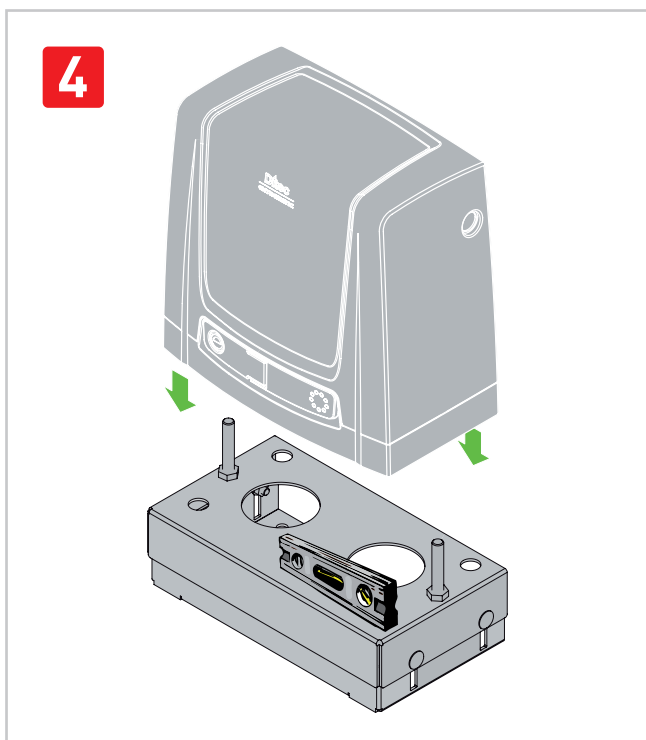

# Ditec NES100WSP

Istruzioni basamento regolabile per Ditec NEOS  
Instructions of Ditec NEOS adjustable base

IP2166

Per fissare correttamente il basamento, fare riferimento alle distanze indicate sul manuale di installazione Ditec NEOS.

In order to fix the base correctly, please refer to the distances indicated in the Ditec NEOS installation manual.

**ENTRE//MATIC**