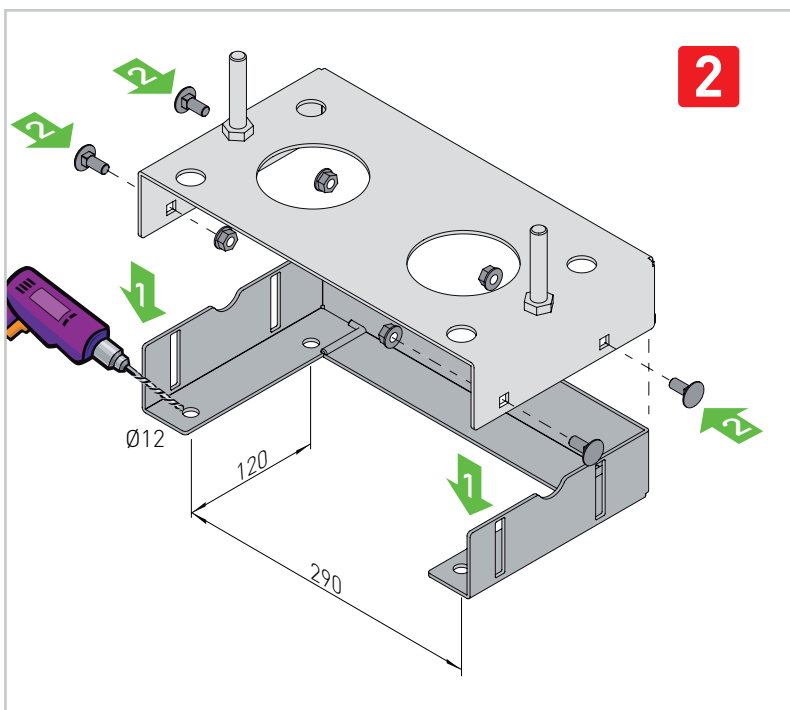

# Ditec NES100WSP

Istruzioni basamento regolabile per Ditec NEOS  
Instructions of Ditec NEOS adjustable base

IP2166

Per fissare correttamente il basamento, fare riferimento alle distanze indicate sul manuale di installazione Ditec NEOS.

In order to fix the base correctly, please refer to the distances indicated in the Ditec NEOS installation manual.

**ENTRE//MATIC**