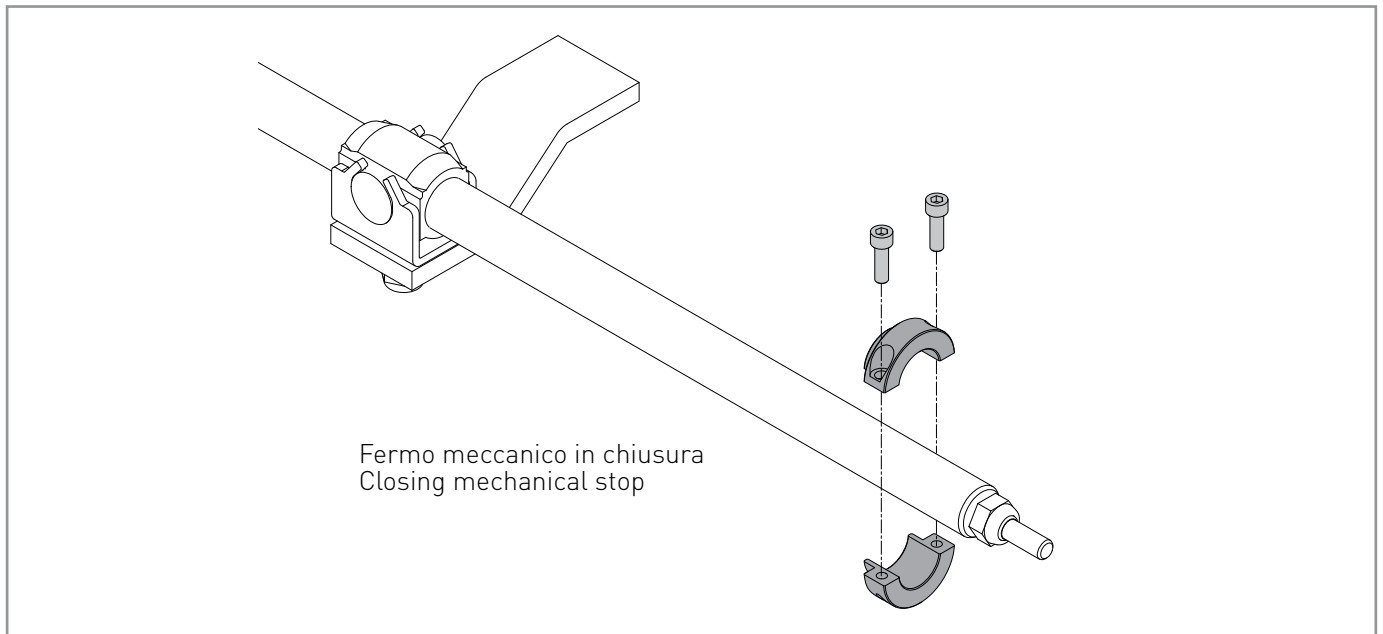

Ditec PWRFM

IP1974 • 2017-04-11

Manuale di installazione fermo meccanico per PWR50
Installation manual for PWR50 mechanical stop

Entrematic Group AB
Lodjursgatan 10
SE-261 44, Landskrona
Sweden
www.entrematic.com