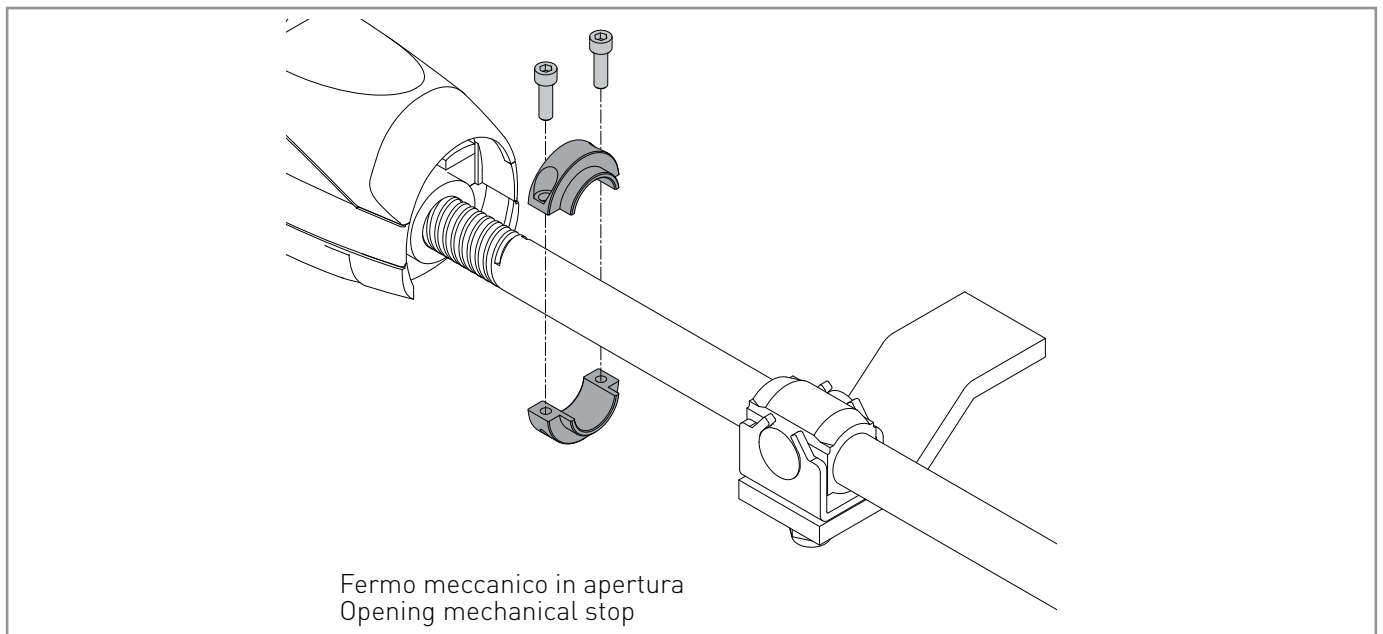

Ditec PWRFM

IP1974 • 2017-04-11

Manuale di installazione fermo meccanico per PWR50
Installation manual for PWR50 mechanical stop

Entrematic Group AB
Lodjursgatan 10
SE-261 44, Landskrona
Sweden
www.entrematic.com