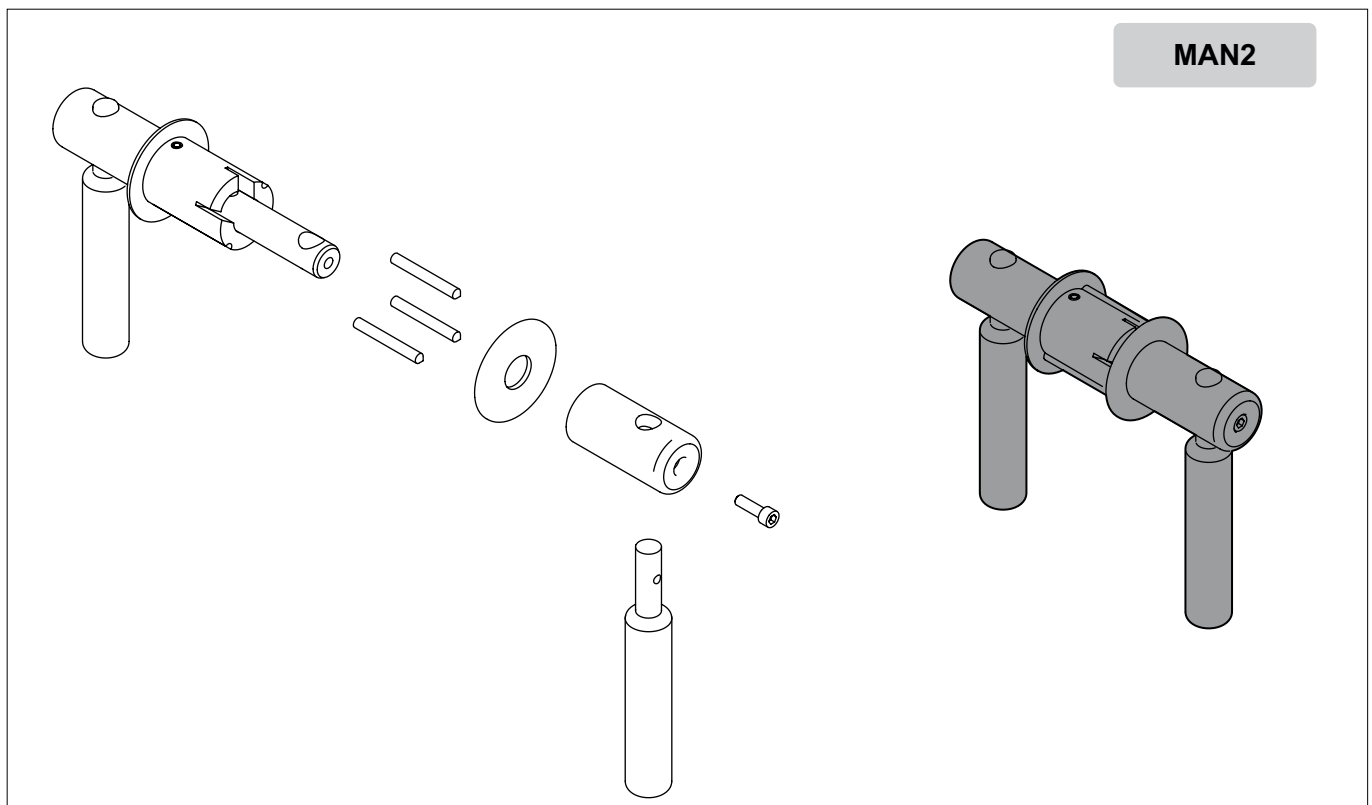

## MAN1 - MAN2

IP2104  
rev. 2010-04-08

**IT** Manuale di installazione maniglia per serramenti PAMH60

**EN** Installation manual of handle for PAMH60 doorframe

**DITEC S.p.A.**

Via Mons. Banfi, 3 - 21042 Caronno Pertusella (VA) - ITALY