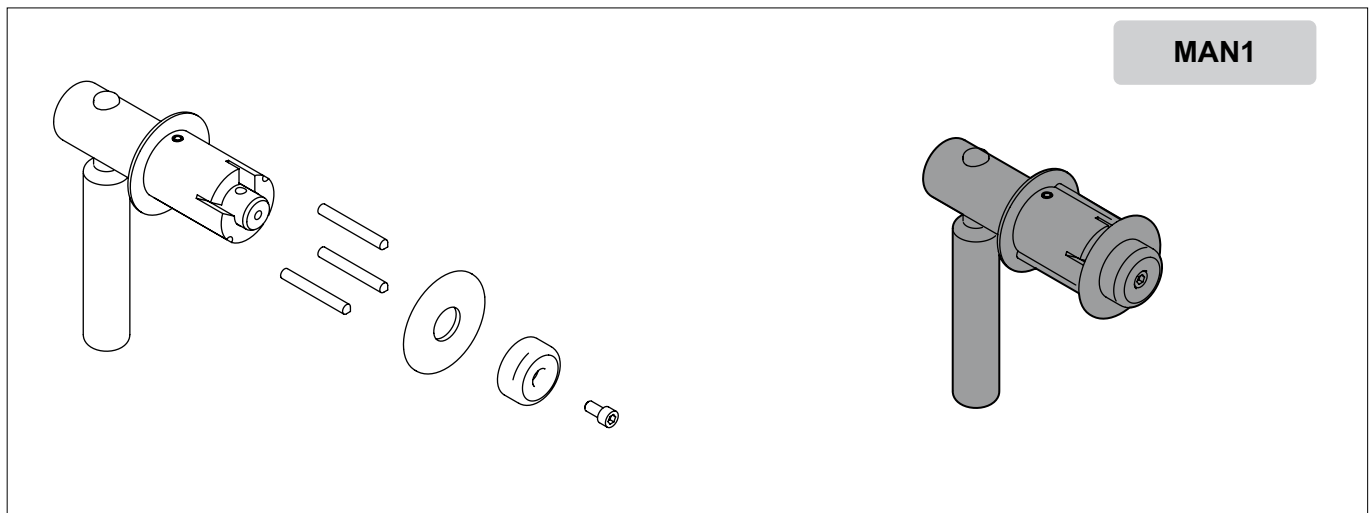

## MAN1 - MAN2

IP2104  
rev. 2010-04-08

**IT** Manuale di installazione maniglia per serramenti PAMH60

**EN** Installation manual of handle for PAMH60 doorframe

**DITEC S.p.A.**

Via Mons. Banfi, 3 - 21042 Caronno Pertusella (VA) - ITALY