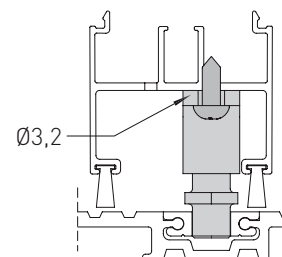

KPI48

IP2198 • rev. 2014-07-17

ALU48 threshold floor guide kit

Kit pattino incassato ALU48

Entrematic Group AB
Lodjursgatan 10
SE-261 44, Landskrona
Sweden
www.entrematic.com