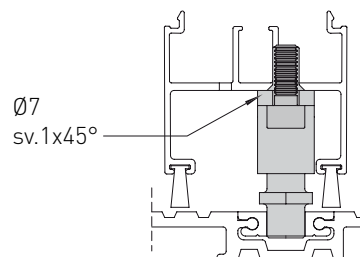

KPI48

IP2198 • rev. 2014-07-17

ALU48 threshold floor guide kit

Kit pattino incassato ALU48

Entrematic Group AB
Lodjursgatan 10
SE-261 44, Landskrona
Sweden
www.entrematic.com