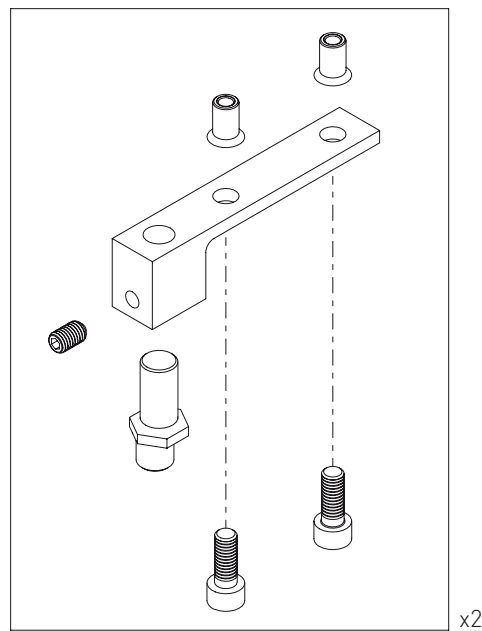

KPI48

IP2198 • rev. 2014-07-17

ALU48 threshold floor guide kit

Kit pattino incassato ALU48

Entrematic Group AB
Lodjursgatan 10
SE-261 44, Landskrona
Sweden
www.entrematic.com