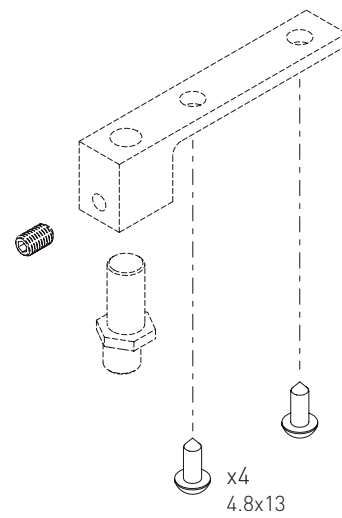

KPI48

IP2198 • rev. 2014-07-17

ALU48 threshold floor guide kit

Kit pattino incassato ALU48

Entrematic Group AB
Lodjursgatan 10
SE-261 44, Landskrona
Sweden
www.entrematic.com