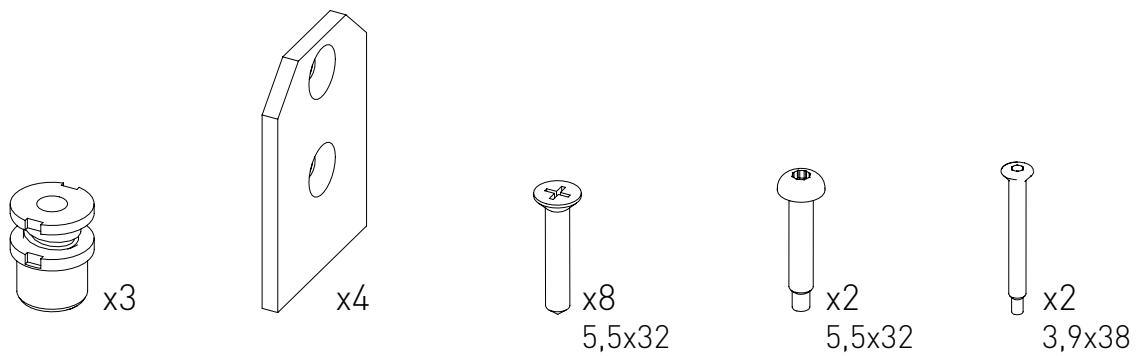

KAF48

IP2193 • rev. 2014-07-17

ALU48 fixed door wing kit

Kit anta fissa ALU48

Entrematic Group AB
Lodjursgatan 10
SE-261 44, Landskrona
Sweden
www.entrematic.com