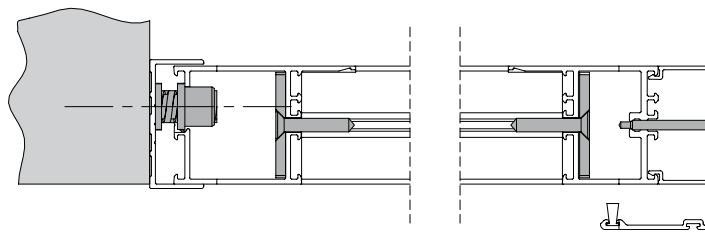

KAF48

IP2193 • rev. 2014-07-17

ALU48 fixed door wing kit

Kit anta fissa ALU48

Entrematic Group AB
Lodjursgatan 10
SE-261 44, Landskrona
Sweden
www.entrematic.com