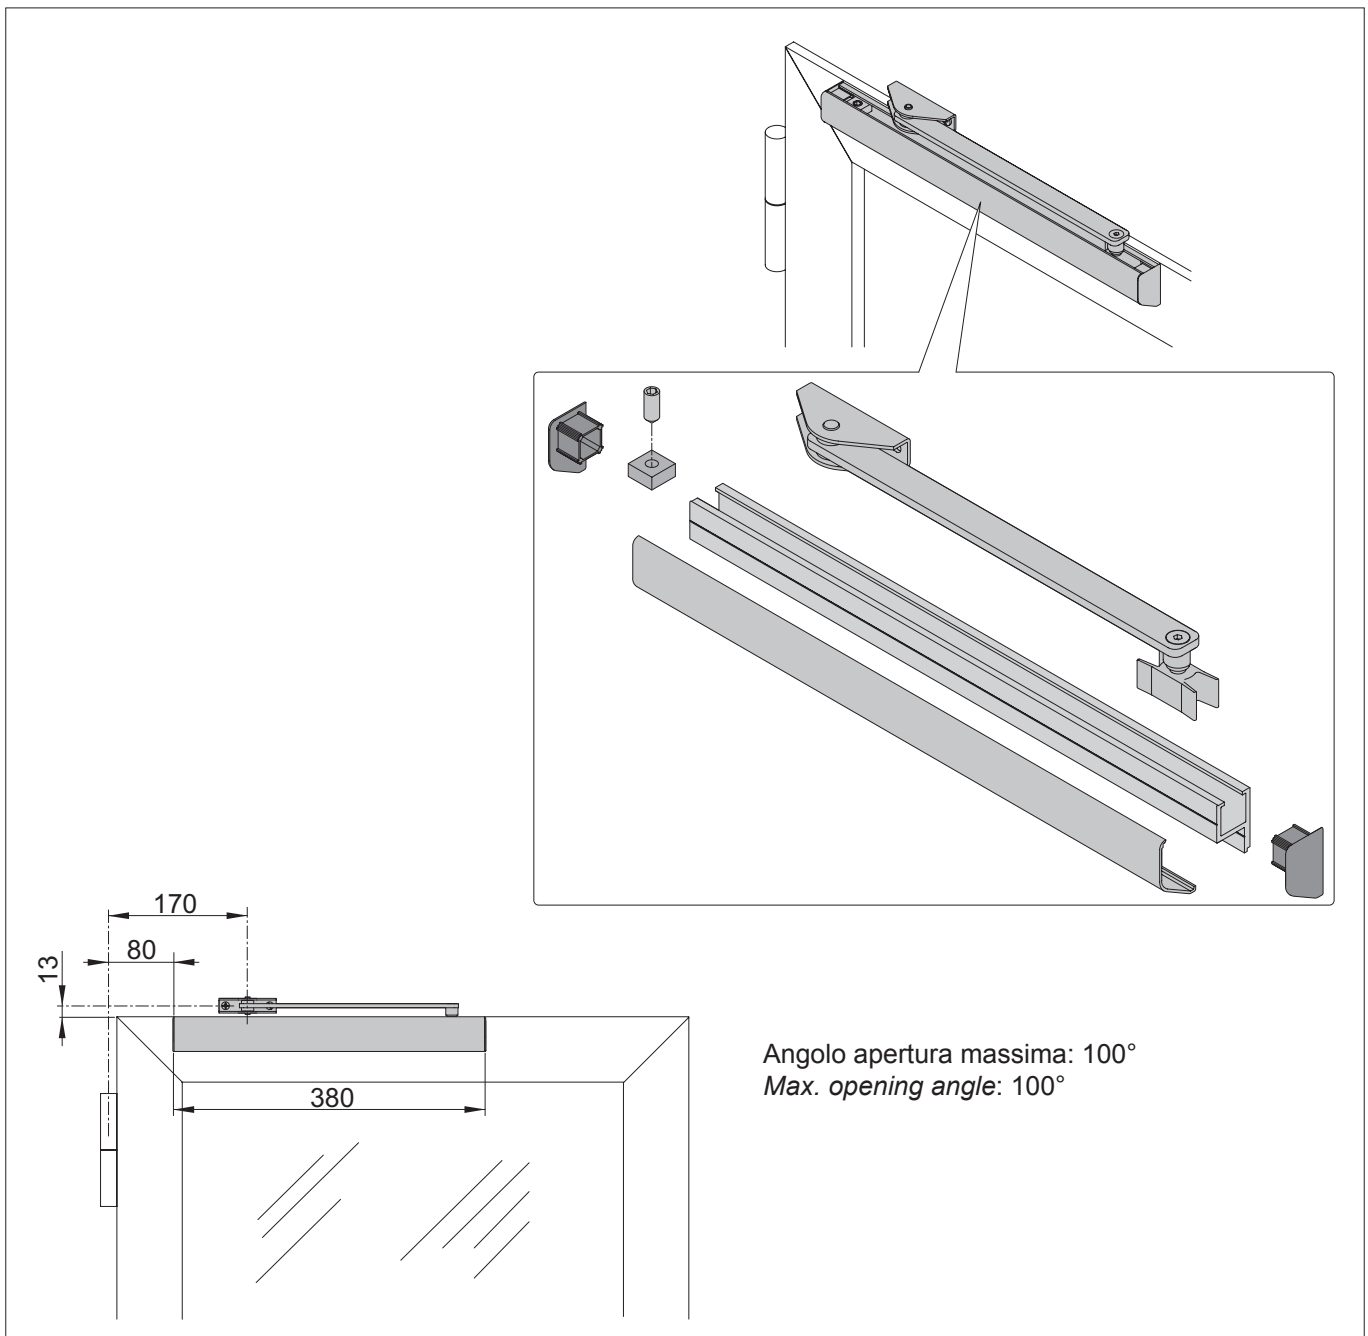

AUTOMATIC ENTRANCE SPECIALISTS

FBA

IP1932
rev. 2007-07-09

I

Manuale di
installazione
fermo battuta
scorrevole per
braccio articolato.

GB

Installation
manual sliding
door stop for
jointed arm.

F

Manuel
d'installation
arrêt de porte
coulissant pour
bras articulé.

D

Montage
Handbuch
verschiebbar
Feststellvorrichtung
für Hebelarm.

E

Manual de
instalación
retenedor
corredizo para
brazo articulado.

P

Manual de
instalação
bloqueador
escorregadiço
para braço
articulado.