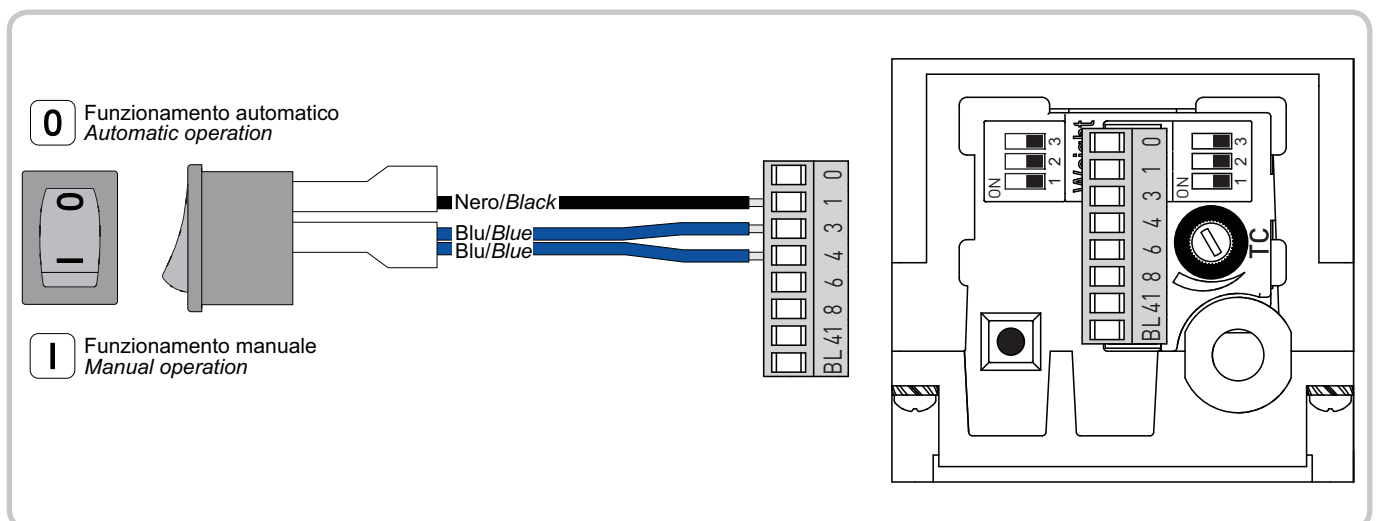

CIVIKP

IP1954 • 2018-07-10

Istruzioni d'uso per pulsante funzionamento manuale.
 Operating instructions for manual operation push-button.
 Mode d'emploi du bouton pour le fonctionnement manuel.
 Gebrauchs-anweisungen für Drucktaste für den manuellen Betrieb.
 Instrucciones de uso para pulsador para el funcionamiento manual.
 Instruções de uso para botão para o funcionamento manual.