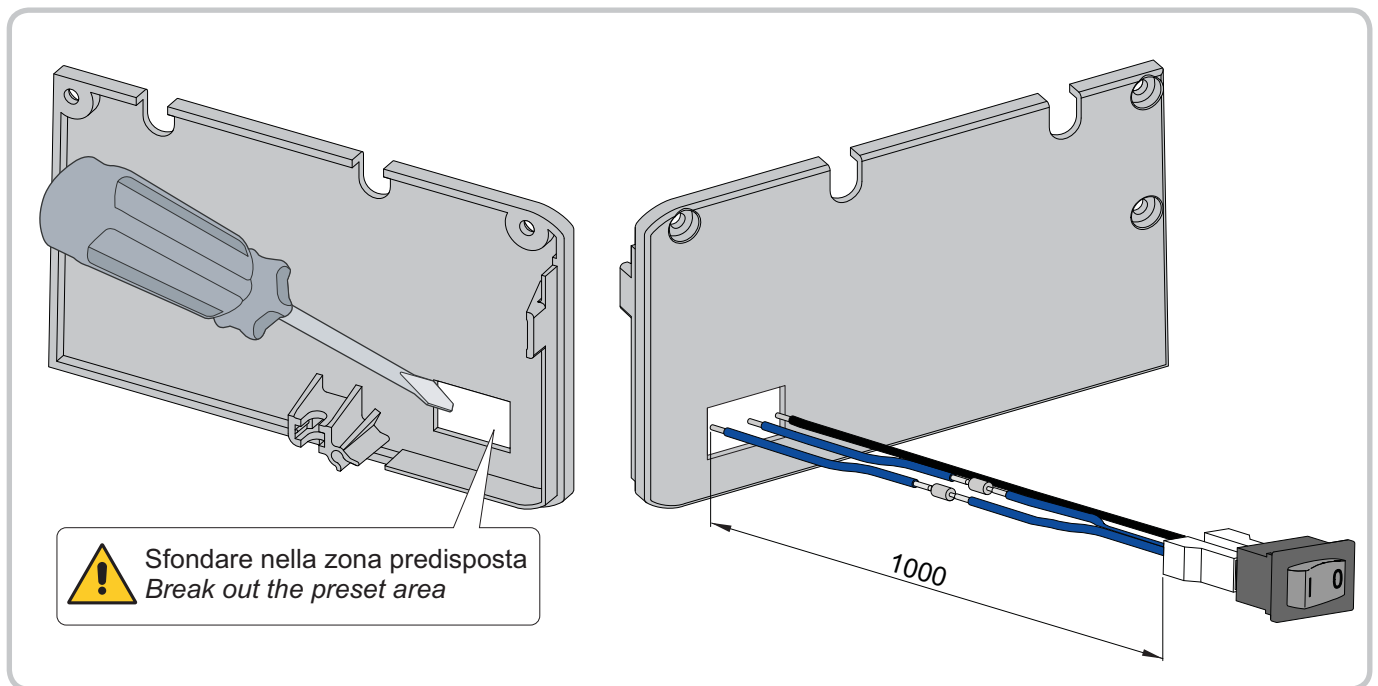

CIVIKP

IP1954 • 2018-07-10

Istruzioni d'uso per pulsante funzionamento manuale.
 Operating instructions for manual operation push-button.
 Mode d'emploi du bouton pour le fonctionnement manuel.
 Gebrauchs-anweisungen für Drucktaste für den manuellen Betrieb.
 Instrucciones de uso para pulsador para el funcionamiento manual.
 Instruções de uso para botão para o funcionamento manual.