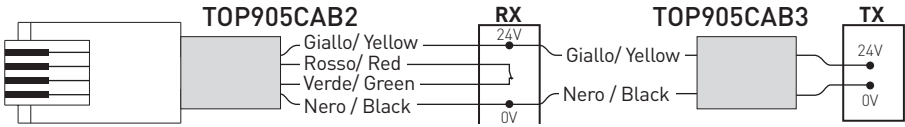

Ditec TOP905CAB

Istruzioni cablaggi per collegamento accessori TOP
Instructions for TOP accessories connection

TOP905CAB1

Stop

TOP905CAB2

Accessori alimentati con impulso di apertura: tastiere a combinazione digitale, etc.

Open impulse powered accessories: locked keypad, etc.

TOP905CAB2+TOP905CAB3

Fotocellule
Photocell

TOP905CAB4

Contatto di apertura (non alimentato): selettore a chiave, pulsante, etc
Open impulse contact (powerless): key switch, pushbutton, etc