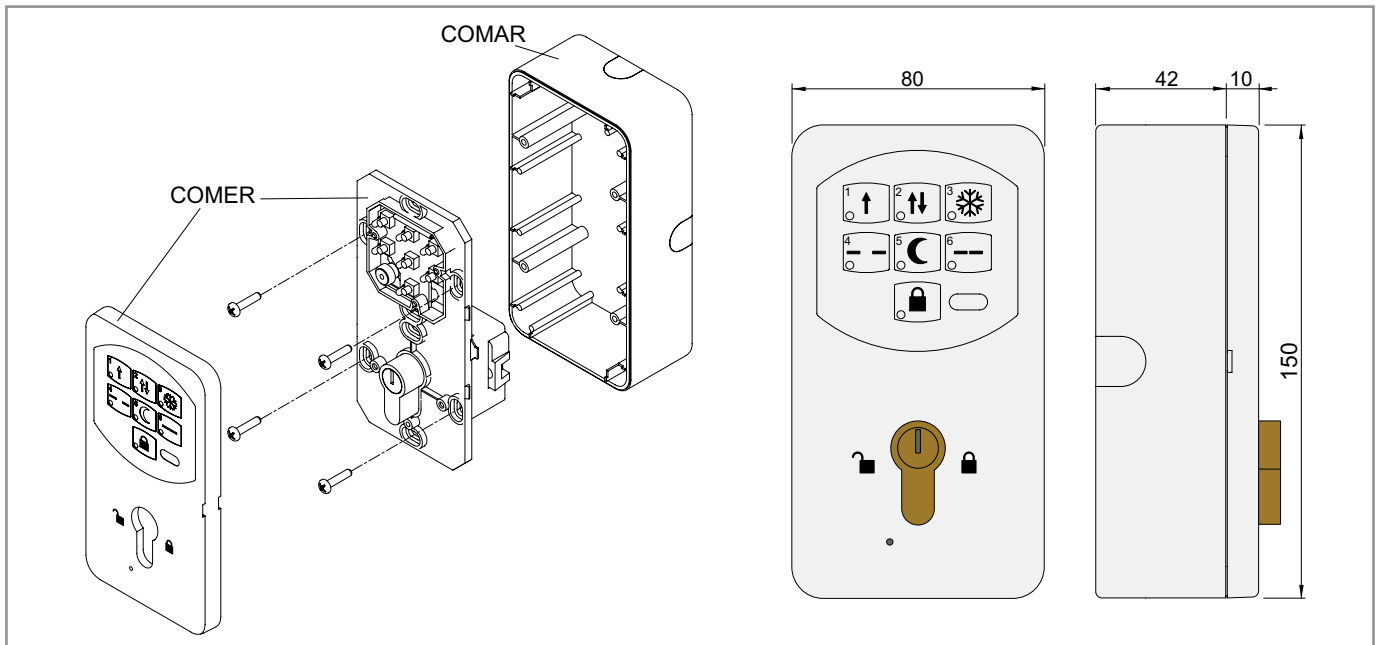

Ditec COMER

IP1830 • 2015-09-25

Istruzioni selettore di funzioni elettronico
Instructions for electronic function selector

ELECTRIC CONNECTIONS

KBISOR KBISTR KTENR	86KVB1NR	KVALNR KVALTR	GENERIC APPLICATION
COM [EL16]	COM [EL16]	COM [EL21]	COM [EL16-EL20]
G1 [94R]	G1 [EL16R]	G1 [EL21]	DO NOT USE
1R [94R]	1R [EL16R]	1 [EL21]	1 [EL16-EL20]
MR [94R] + 29 [EL16]	MR [EL16R] + 29 [EL16]	29 [EL21]	29 [EL16-EL20]